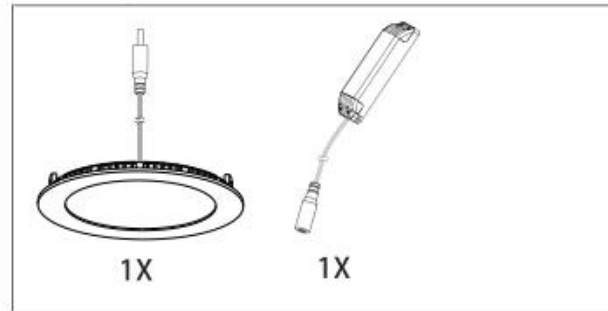

LED-PANEELI 15W PYÖREÄ

LED-PANEELI 6W PYÖREÄ